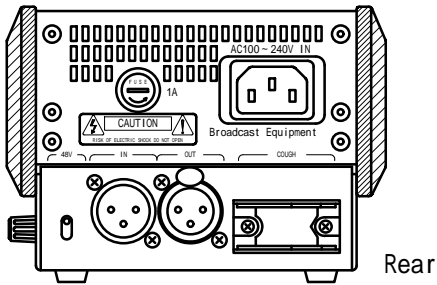

Announcer cough box

Type TBX-500S

外観図

公差：±3

『キャノンコネクターピンアサイン指定可(前指定無料)』

1. 弊社標準 (ヨーロッパ方式)
入力オス、出力メス。1番シールド、2番ホット、3番コールド。
2. アメリカ方式
入力メス、出力オス。1番シールド、2番コールド、3番ホット。
3. 混合方式
入力メス、出力オス。1番シールド、2番ホット、3番コールド。

指定無き場合は弊社標準にて納品致します。

キャノンコネクターMini XLに変更可(改造費別途)

系統図

マルチコネクター ピンアサイン

MULTI変換ケーブル

(オプション)

弊社製TBX-260HからTBX-500Sに置換え

S-1620A NK27-22C 1m

BTにNC回路はありません