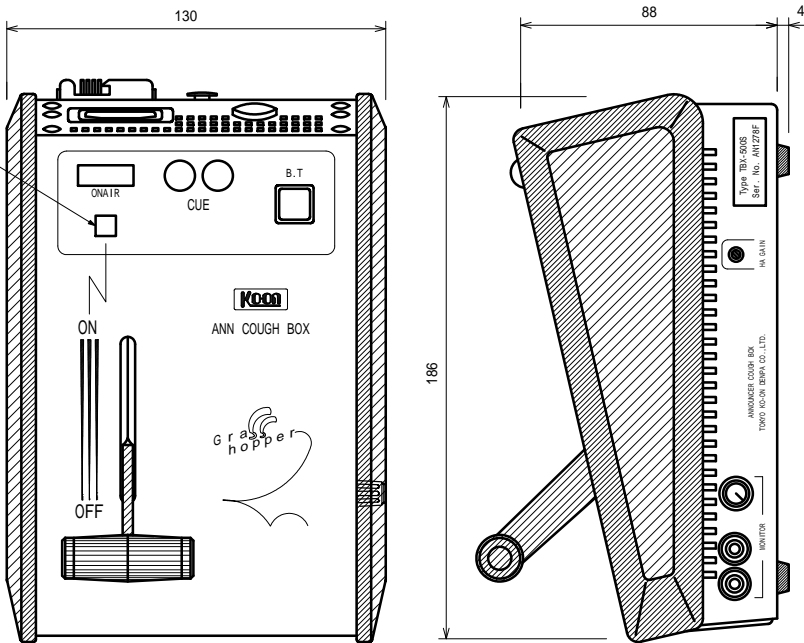

Announcer cough box

Type TBX-500S

外観図

公差：±3

『キャノンコネクターピンアサイン指定可(前指定無料)』

1. 弊社標準 (ヨーロッパ方式)
入力オス、出力メス。1番シールド、2番ホット、3番コールド。
2. アメリカ方式
入力メス、出力オス。1番シールド、2番コールド、3番ホット。
3. 混合方式
入力メス、出力オス。1番シールド、2番ホット、3番コールド。

指定無き場合は弊社標準にて納品致します。

キャノンコネクターMini XLに変更可(改造費別途)

系統図

マルチコネクター ピンアサイン

MULTI変換ケーブル

(オプション)

弊社製TBX-260HからTBX-500Sに置換え

S-1620A NK27-22C 1m

BTにNC回路はありません