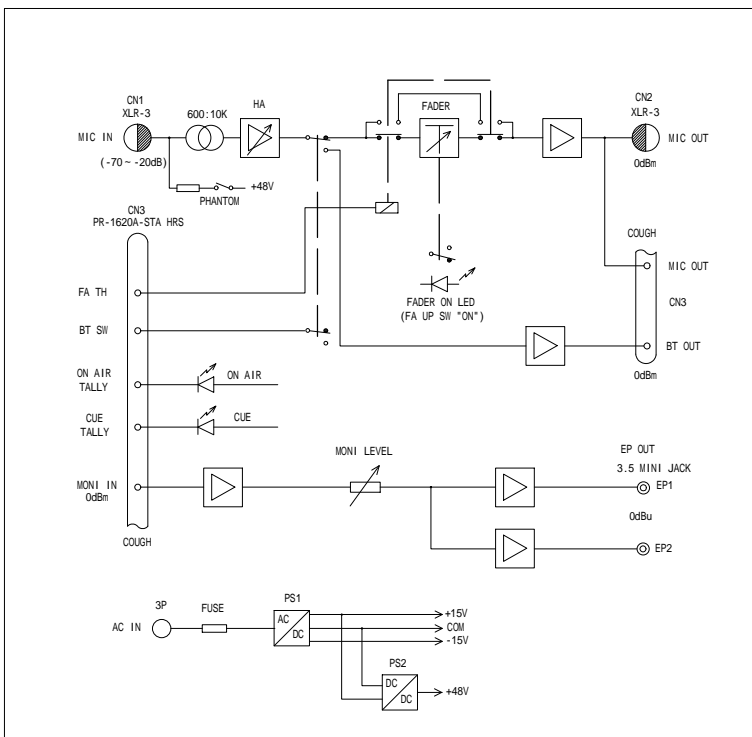

Announcer cough box

Type TBX-500S

外観図

公差：±3

『キャノンコネクターピンアサイン指定可(前指定無料)』

1. 弊社標準 (ヨーロッパ方式)
入力オス、出力メス。1番シールド、2番ホット、3番コールド。
2. アメリカ方式
入力メス、出力オス。1番シールド、2番コールド、3番ホット。
3. 混合方式
入力メス、出力オス。1番シールド、2番ホット、3番コールド。

指定無き場合は弊社標準にて納品致します。

キャノンコネクターMini XLに変更可(改造費別途)

系統図

マルチコネクター ピンアサイン

MULTI変換ケーブル

(オプション)

弊社製TBX-260HからTBX-500Sに置換え

S-1620A NK27-22C 1m

BTにNC回路はありません