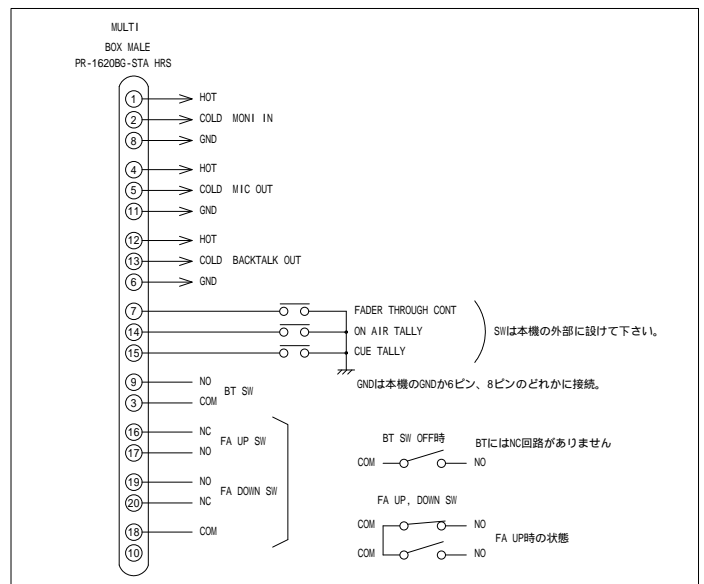

Announcer cough box

Type TBX-500S

外観図

公差：±3

『キャノンコネクターピンアサイン指定可(前指定無料)』

1. 弊社標準 (ヨーロッパ方式)
入力オス、出力メス。1番シールド、2番ホット、3番コールド。
2. アメリカ方式
入力メス、出力オス。1番シールド、2番コールド、3番ホット。
3. 混合方式
入力メス、出力オス。1番シールド、2番ホット、3番コールド。

指定無き場合は弊社標準にて納品致します。

キャノンコネクターMini XLに変更可(改造費別途)

系統図

マルチコネクター ピンアサイン

MULTI変換ケーブル

(オプション)

弊社製TBX-260HからTBX-500Sに置換え

S-1620A NK27-22C 1m

BTにNC回路はありません