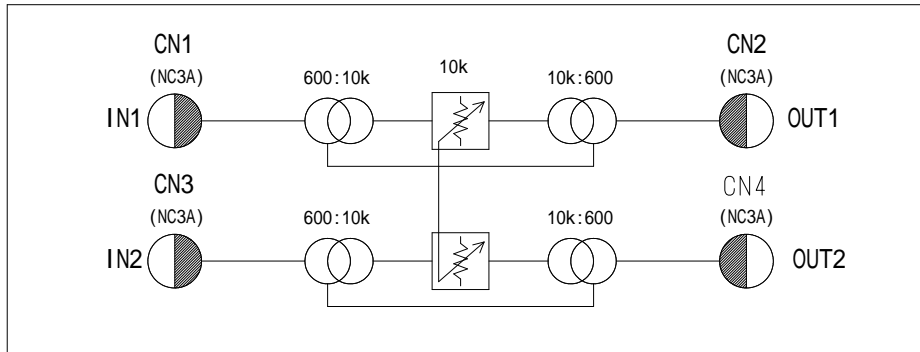

Fading unit box

Type **FU-67ST**

系統図

ヨーロッパ方式入力オス(2番ホット)。 混合方式入力メス(2番ホット)。

背面図

FU-67ST/21
入力オス

FU-67ST/12
入力メス

外観図