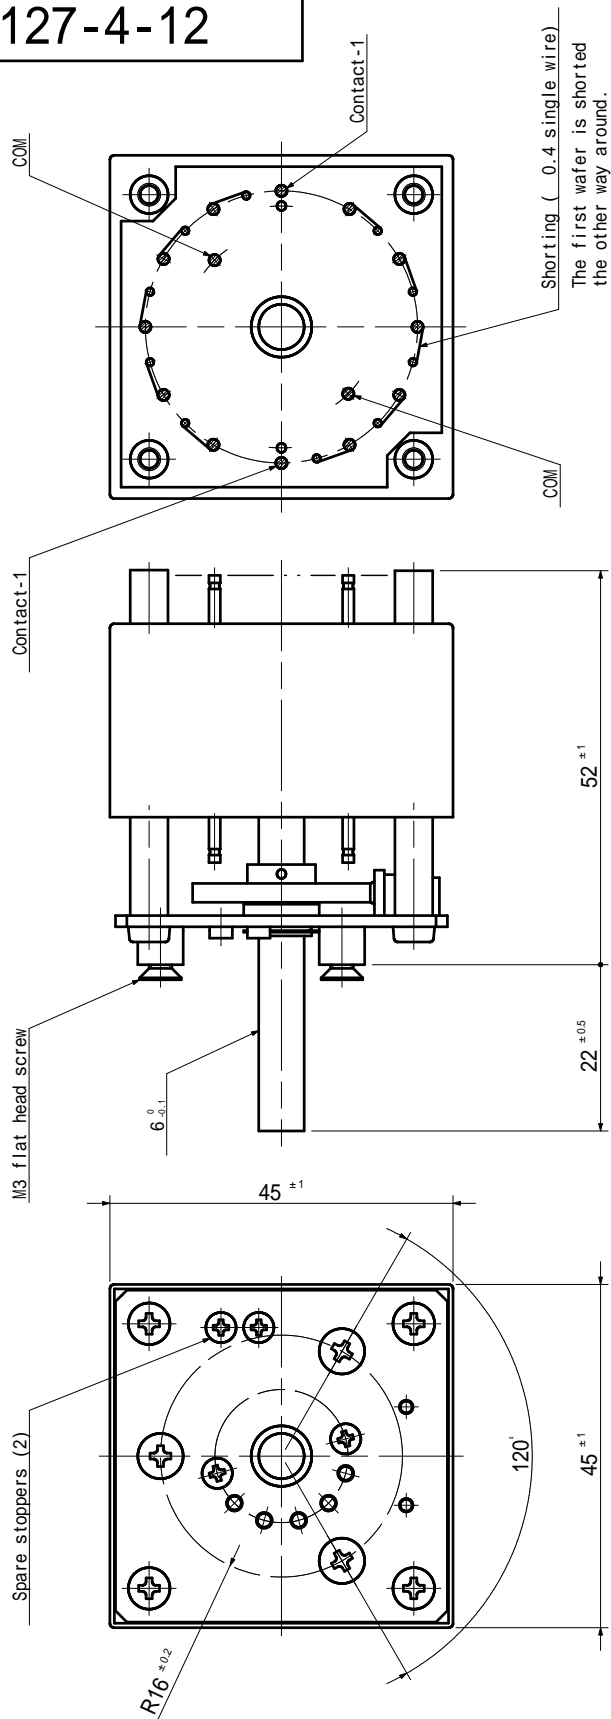

図番

TLA1127-4-12

訂正欄

材質	個数	設計	写図	検図	技術	尺度	単位	図法	作成
						1/1	m/m	三角法	令和 年 月 日
用途	名称	4R6-A			図番	TLA1127-4-12			