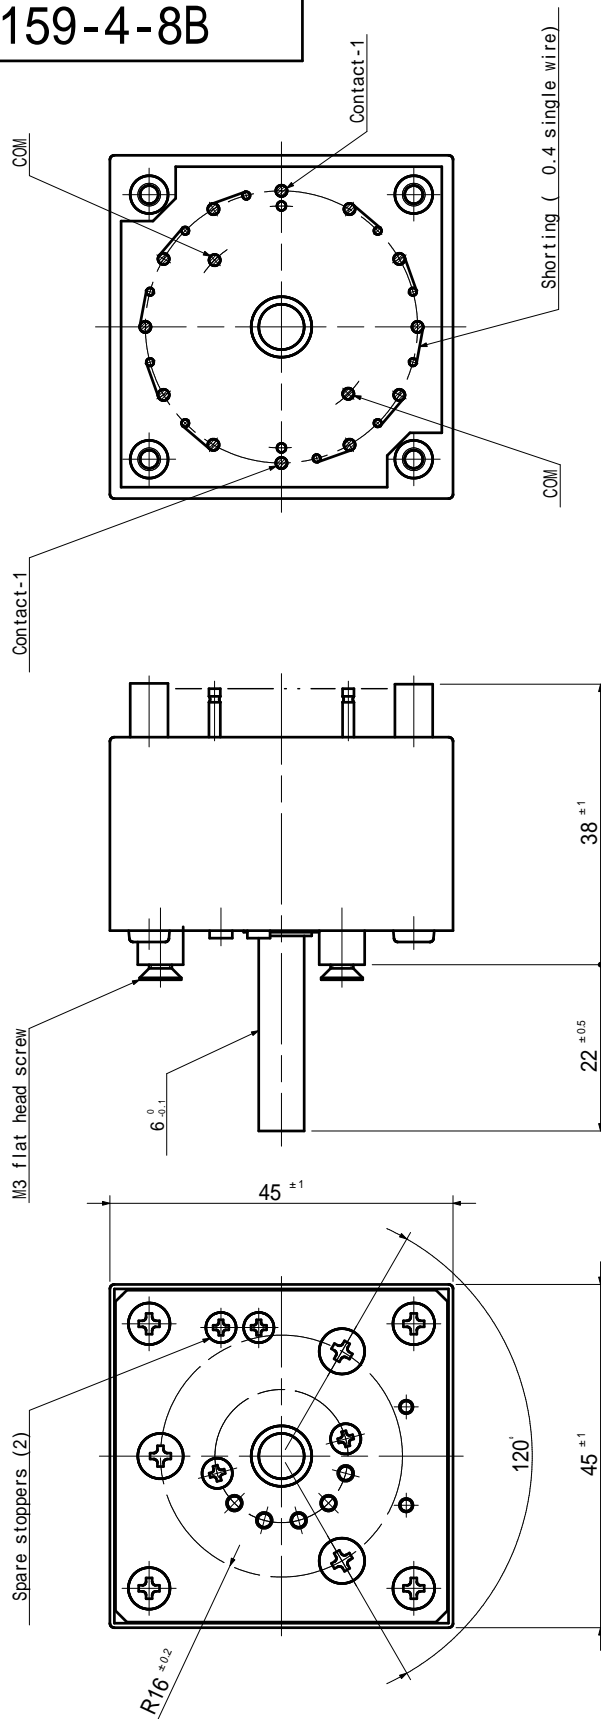

図番

TLA1159-4-8B

訂正欄

材質	個数	設計	写図	検図	技術	尺度	単位	図法	作成
						/	m/m	三角法	令和 年 月 日
用途	名称	2R6-A			図番	TLA1159-4-8B			
Shorting									