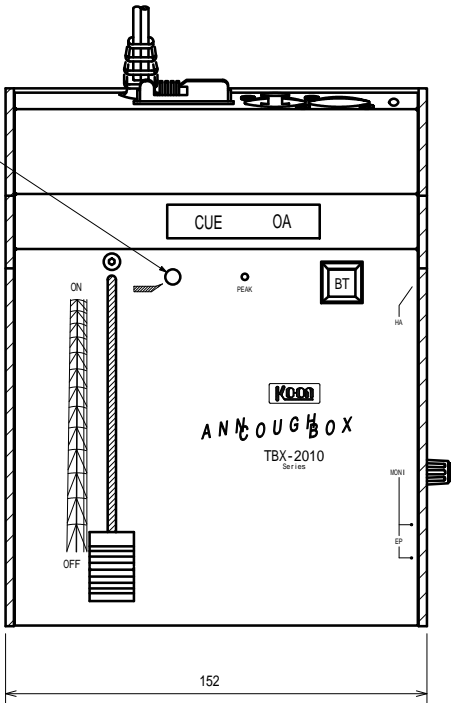

TBX-2010 Series Announcer cough box

Type TBX-2010S

背面図

外観図

公差：±3

『キャノンコネクターピンアサイン指定可(前指定無料)』

1. 弊社標準 (ヨーロッパ方式)
入力オス、出力メス。1番シールド、2番ホット、3番コールド。
2. アメリカ方式
入力メス、出力オス。1番シールド、2番コールド、3番ホット。
3. 混合方式
入力メス、出力オス。1番シールド、2番ホット、3番コールド。

指定無き場合は弊社標準にて納品致します。

キャノンコネクター - Mini XLに変更可 (改造費別途)

系統図

マルチコネクターピンアサイン

MULTI変換ケーブル (オプション)

弊社製TBX-260FからTBX-2010Sに置換え
S-1620A NK27-22C 1m

(但し特殊品以外の物)