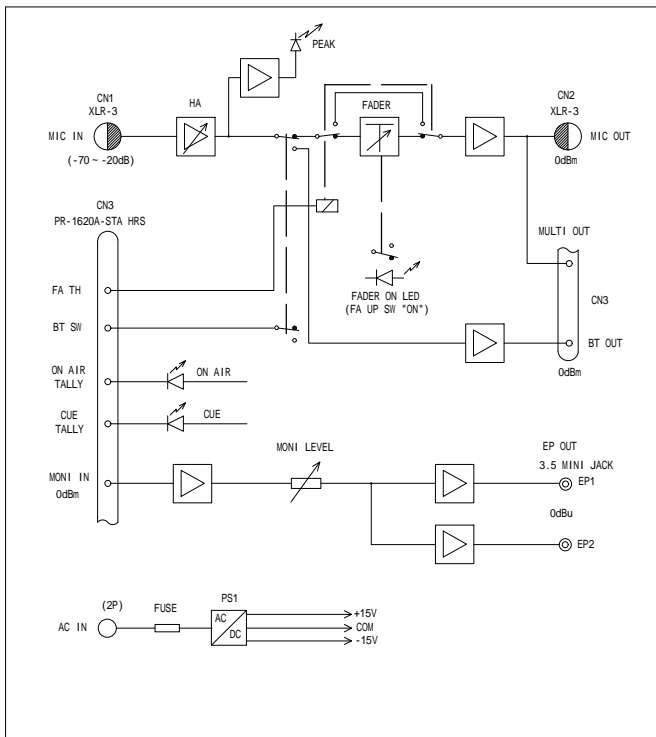

TBX-2010 Series Announcer cough box

Type TBX-2010S

背面図

外観図

公差：±3

『キャノンコネクターピンアサイン指定可(前指定無料)』

1. 弊社標準 (ヨーロッパ方式)
入力オス、出力メス。1番シールド、2番ホット、3番コールド。
2. アメリカ方式
入力メス、出力オス。1番シールド、2番コールド、3番ホット。
3. 混合方式
入力メス、出力オス。1番シールド、2番ホット、3番コールド。

指定無き場合は弊社標準にて納品致します。

キャノンコネクター - Mini XLに変更可 (改造費別途)

系統図

マルチコネクターピンアサイン

MULTI変換ケーブル (オプション)

弊社製TBX-260FからTBX-2010Sに置換え
S-1620A NK27-22C 1m

(但し特殊品以外の物)