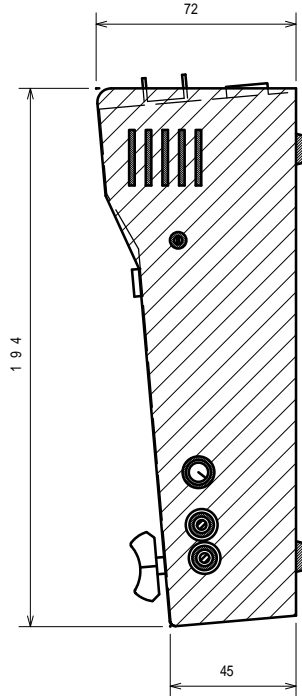

TBX-2010 Series Announcer cough box

Type TBX-2010S

背面図

外観図

公差：±3

『キャノンコネクターピンアサイン指定可(前指定無料)』

1. 弊社標準 (ヨーロッパ方式)
入力オス、出力メス。1番シールド、2番ホット、3番コールド。
2. アメリカ方式
入力メス、出力オス。1番シールド、2番コールド、3番ホット。
3. 混合方式
入力メス、出力オス。1番シールド、2番ホット、3番コールド。

指定無き場合は弊社標準にて納品致します。

キャノンコネクター - Mini XLに変更可 (改造費別途)

系統図

マルチコネクターピンアサイン

MULTI変換ケーブル (オプション)

弊社製TBX-260FからTBX-2010Sに置換え
S-1620A NK27-22C 1m

(但し特殊品以外の物)