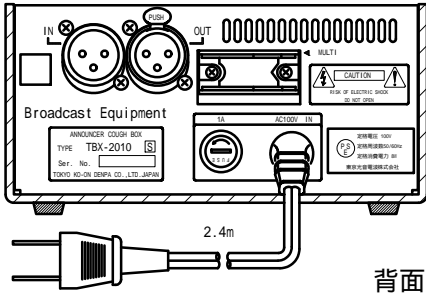

TBX-2010 Series Announcer cough box

Type TBX-2010S

背面図

外観図

公差：±3

『キャノンコネクターピンアサイン指定可(前指定無料)』

1. 弊社標準 (ヨーロッパ方式)
入力オス、出力メス。1番シールド、2番ホット、3番コールド。
2. アメリカ方式
入力メス、出力オス。1番シールド、2番コールド、3番ホット。
3. 混合方式
入力メス、出力オス。1番シールド、2番ホット、3番コールド。

指定無き場合は弊社標準にて納品致します。

キャノンコネクター - Mini XLに変更可 (改造費別途)

系統図

マルチコネクターピンアサイン

MULTI変換ケーブル (オプション)

弊社製TBX-260FからTBX-2010Sに置換え
S-1620A NK27-22C 1m

(但し特殊品以外の物)