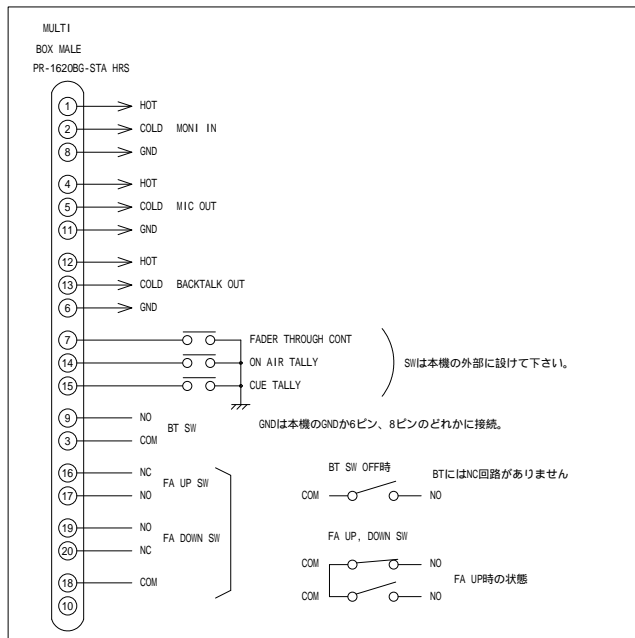

TBX-2010 Series Announcer cough box

Type TBX-2010S

背面図

外観図

公差：±3

『キャノンコネクターピンアサイン指定可(前指定無料)』

1. 弊社標準 (ヨーロッパ方式)
入力オス、出力メス。1番シールド、2番ホット、3番コールド。
2. アメリカ方式
入力メス、出力オス。1番シールド、2番コールド、3番ホット。
3. 混合方式
入力メス、出力オス。1番シールド、2番ホット、3番コールド。

指定無き場合は弊社標準にて納品致します。

キャノンコネクター - Mini XLに変更可 (改造費別途)

系統図

マルチコネクターピンアサイン

MULTI変換ケーブル (オプション)

弊社製TBX-260FからTBX-2010Sに置換え
S-1620A NK27-22C 1m

(但し特殊品以外の物)