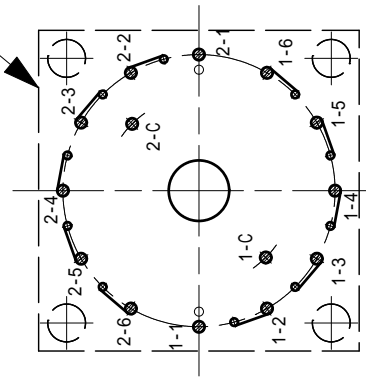

圖番

TLA1127-4-14

There is no terminal number indication on the product.

訂正欄

作成

材質	仕上	用途	個數	設計	写圖	檢圖	技術	尺度	單位	圖法	平成 年 月 日
								1 / 1	m / m	三角法	
Shorting			名稱	4R6-AM				圖番		TLA1127-4-14	