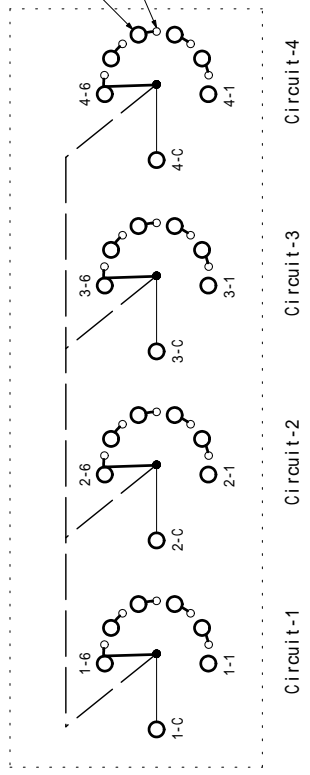

圖番

TLA1127-4-14

There is no terminal number indication on the product.

訂正欄

作成

材質	仕上	用途	個數	設計	写圖	檢圖	技術	尺度	單位	圖法	平成 年 月 日
								1 / 1	m / m	三角法	
Shorting			名稱	4R6-AM				圖番		TLA1127-4-14	