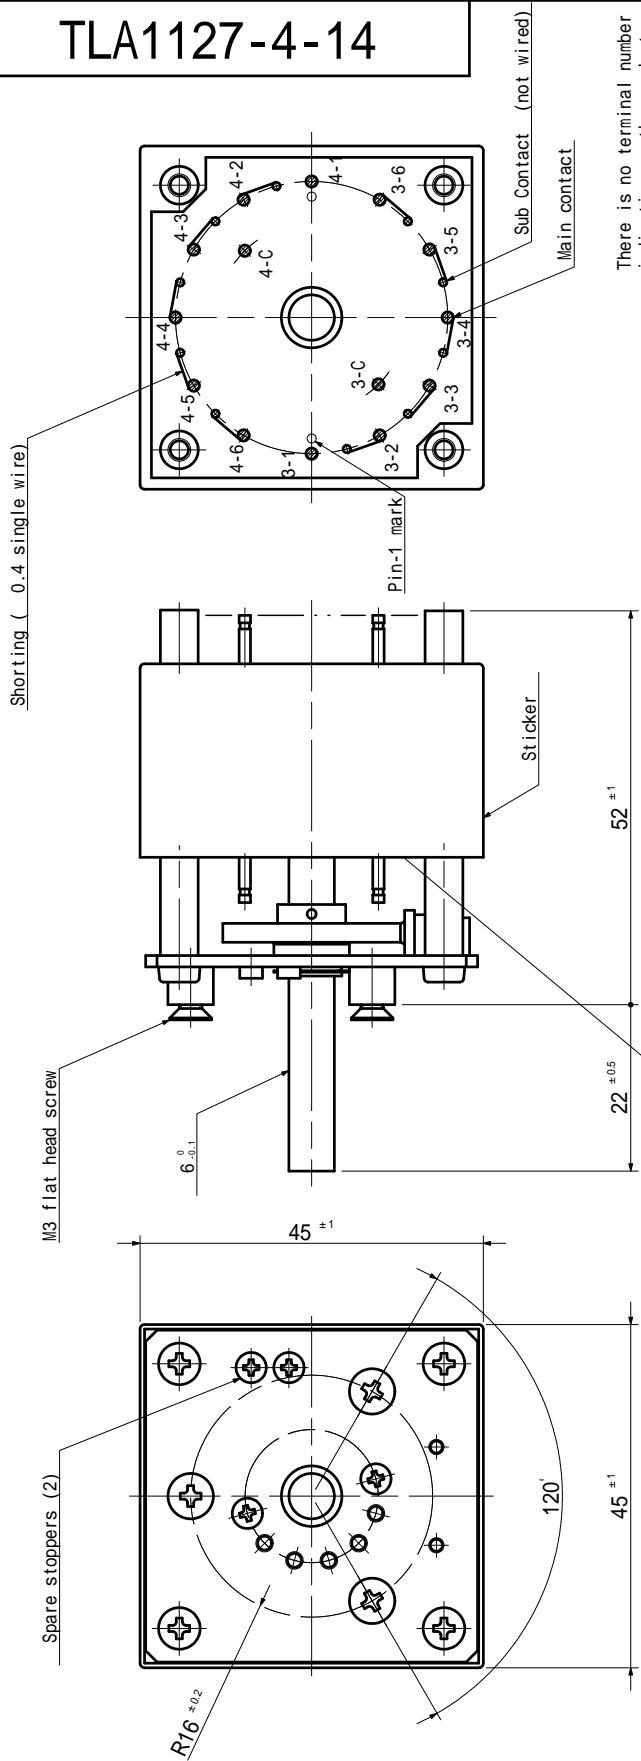

圖番

TLA1127-4-14

There is no terminal number indication on the product.

訂正欄

作成

材質	仕上	用途	個數	設計	写圖	檢圖	技術	尺度	單位	圖法	平成 年 月 日
								1 / 1	m / m	三角法	
Shorting			名稱	4R6-AM				圖番		TLA1127-4-14	