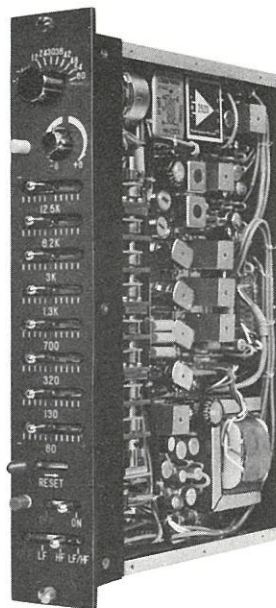

グラフィック イコライザー ユニット

MTGE-8RU形

■概 説

本器は録音、放送時などに於て、あらかじめ設定した特定周波数のレベルを任意に変化させ、良好な音質効果を持たせるグラフィック イコライザー アンプを、現在国際的な標準寸法となっている40mm巾のプラグイン ユニットとしてまとめ、小形軽量化したもので、音質調整周波数は8ポイント、利得は±10 dB (MAX) 可変です。

更にワンタッチで各周波数ポイントの各レバーを0dB (中立) の位置に戻す事が出来る機械的リセット機構がついて居りますので、ミキシング操作上大変便利かと思われます。

■構 造

外形寸法 付図
重 量 約1 kg

■定格及び性能

(標準状態20℃ ±10℃ にて次のとおりであります)

伝送周波数範囲	50~15000Hz
入力インピーダンス	600Ω 平衡
出力インピーダンス	600Ω 平衡
使用レベル	+4 dBm
音質調整周波数	60, 130, 320, 700, 1300, 3000, 6200, 12500Hz の8ポイント
音質調整レベル範囲	0~±10dB, 2dBステップ±0.3dB
音質調整特性	6dB/オクターブ (各周波数に於て最大ブースト時)
電力増巾度	0dB±0.2dB (1000Hz に於て)
増巾度周波数特性	1000Hz の値に対して±0.2dB (50~15000Hz, フラットの状態)
最大出力レベル	+24dBm±1dBm (フラットの状態)
ひずみ率	0.5%以内
S/N 比	入力使用レベルにて80dB以上
電 源	DC±15V (又はDC+30V)

その他特殊仕様に応じます。