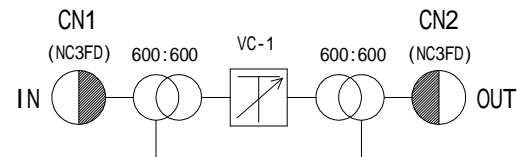

Simple cough box

Type **TBX-505**

本機はMinicough183から多機能を省いたシンプルなカフボックスです

仕様

伝送周波数範囲: 30Hz - 20kHz
最大入力レベル: +5dBm
挿入損失: 3dB以下
入出力インピーダンス: 600 (トランス入出力、ファンタムスルー対応)
最大減衰量: 80dB以上 (1kHzにて)
搭載フェーダー: 円弧摺動型ATT 600 橋絡T形回路
入出力コネクター: DLXキャノンタイプ (ノイトリック)
外形寸法: 70W x 110H x 132D 突起部含まず (外観図参照)
重量: 約1kg

他のコネクターに変更可(加工費別途)

系統図

ヨーロッパ方式入力オス(2番ホット)
混合方式入力メス(2番ホット)

TBX-505/12

TBX-505/21

背面図

外観図