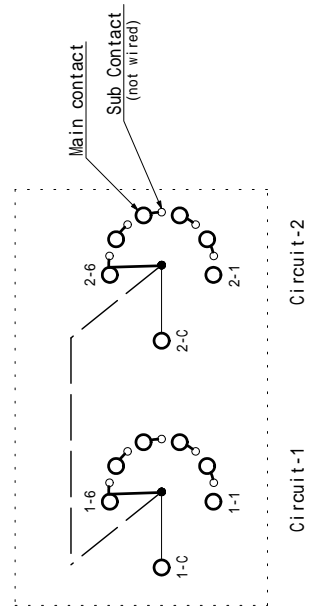

図番

TLA1159-4-8B

There is no terminal number indication on the product.

訂正欄

材質	仕上	用途	個数	設計	写図	検図	技術	尺度	単位	図法	作成
								1/1	m/m	三角法	令和 年 月 日
Shorting			名称	2R6-AM			図番	TLA1159-4-8B			