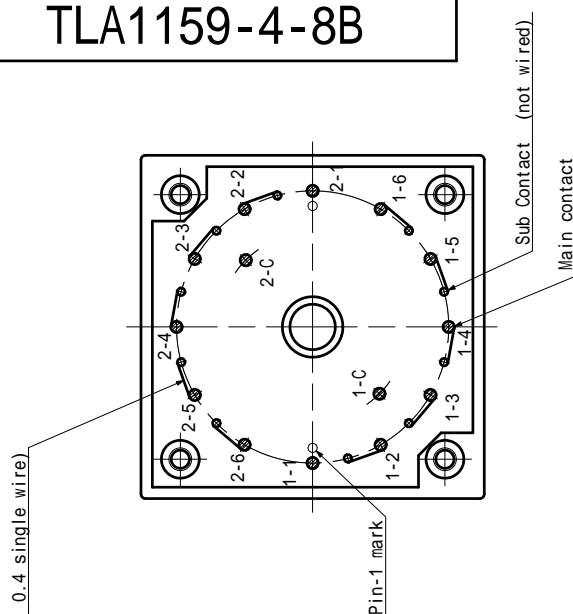

図番

TLA1159-4-8B

There is no terminal number indication on the product.

訂正欄

材質	仕上	用途	個数	設計	写図	検図	技術	尺度	単位	図法	作成
								1/1	m/m	三角法	令和 年 月 日
Shorting			名称	2R6-AM			図番	TLA1159-4-8B			