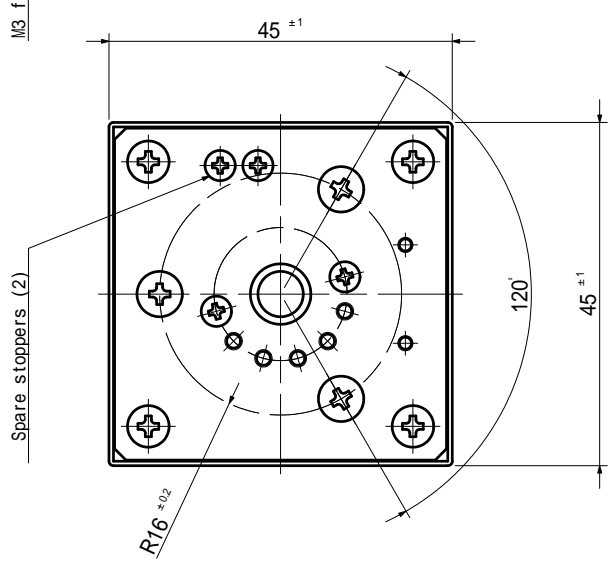

図番

TLA1159-4-8B

There is no terminal number indication on the product.

訂正欄

材質	仕上	用途	個数	設計	写図	検図	技術	尺度	単位	図法	作成
								1/1	m/m	三角法	令和 年 月 日
Shorting			名称	2R6-AM			図番	TLA1159-4-8B			