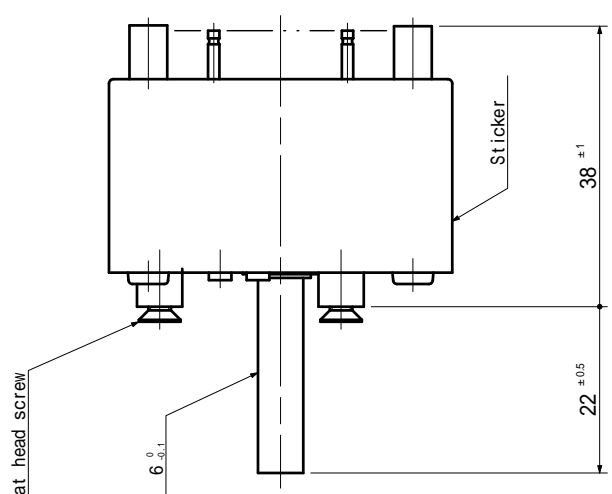

図番

TLA1159-4-8B

There is no terminal number indication on the product.

訂正欄

材質	仕上	用途	個数	設計	写図	検図	技術	尺度	単位	図法	作成
								1/1	m/m	三角法	令和 年 月 日
Shorting			名称	2R6-AM			図番	TLA1159-4-8B			