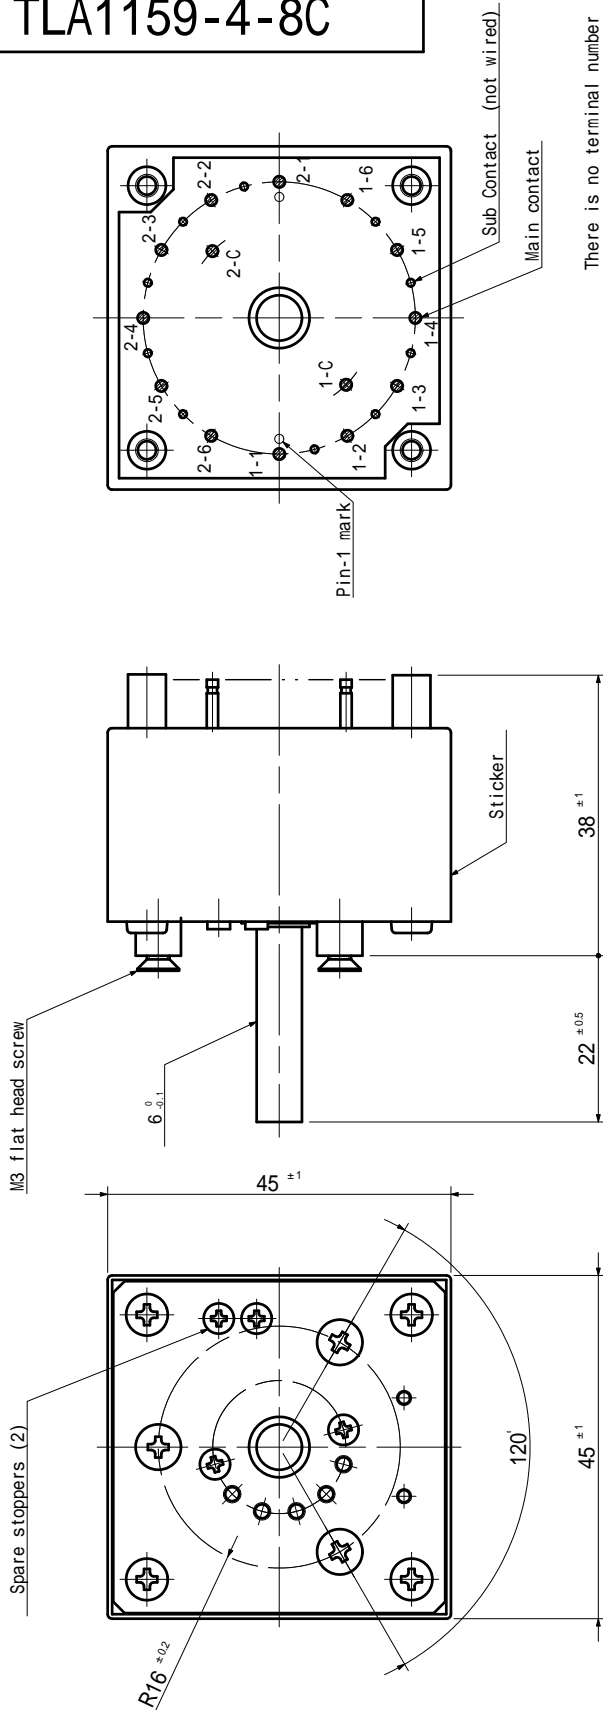

図番

TLA1159-4-8C

There is no terminal number indication on the product.

訂正欄

作成

材質	仕上	用途	個数	設計	写図	検図	技術	尺度	単位	図法	令和 年 月 日
								1/1	m/m	三角法	
Non-shorting			名称	2R6-A			図番	TLA1159-4-8C			