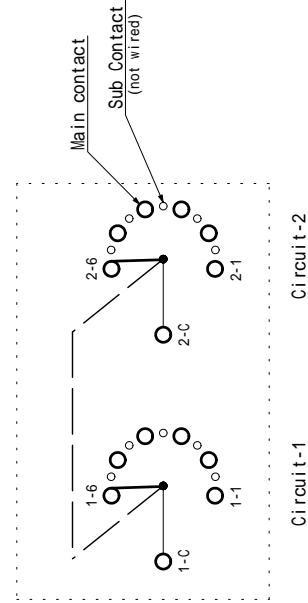

図番

TLA1159-4-8C

There is no terminal number indication on the product.

訂正欄

作成

材質	仕上	用途	個数	設計	写図	検図	技術	尺度	単位	図法	令和 年 月 日
								1/1	m/m	三角法	
Non-shorting			名称	2R6-A			図番	TLA1159-4-8C			